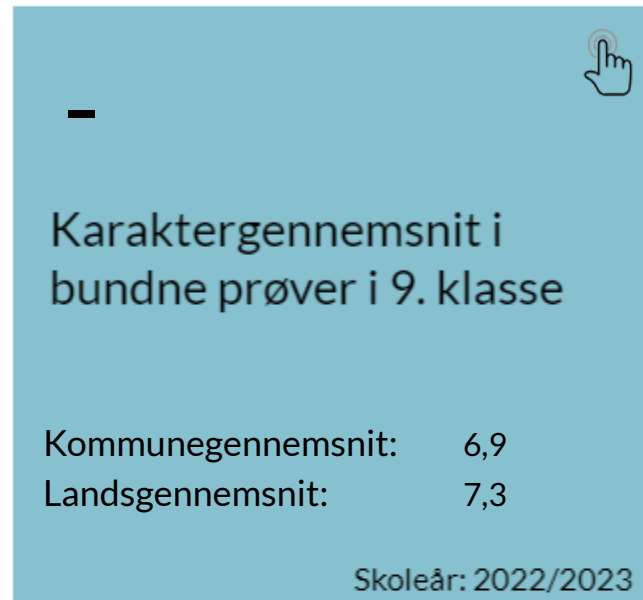

# Overblik: Rudolf Steiner skolen i Vordingborg (P) i Vordingborg kommune

På denne side ses forskellige nøgletal der er afgrænset til data fra det senest tilgængelige skoleår.  
Klik på et nøgletal for at se skolens udvikling.

[Se data på kommuneniveau](#)

\*Skoleåret dækker det skoleår, hvor eleverne er afgået fra grundskolen