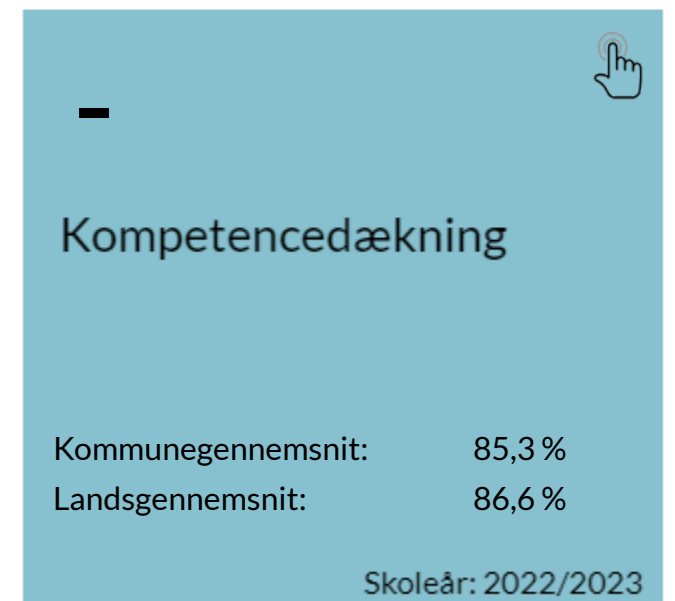

Overblik: Rudolf Steiner skolen i Vordingborg (P) i Vordingborg kommune

På denne side ses forskellige nøgletal der er afgrænset til data fra det senest tilgængelige skoleår.
Klik på et nøgletal for at se skolens udvikling.

[Se data på kommuneniveau](#)

*Skoleåret dækker det skoleår, hvor eleverne er afgået fra grundskolen