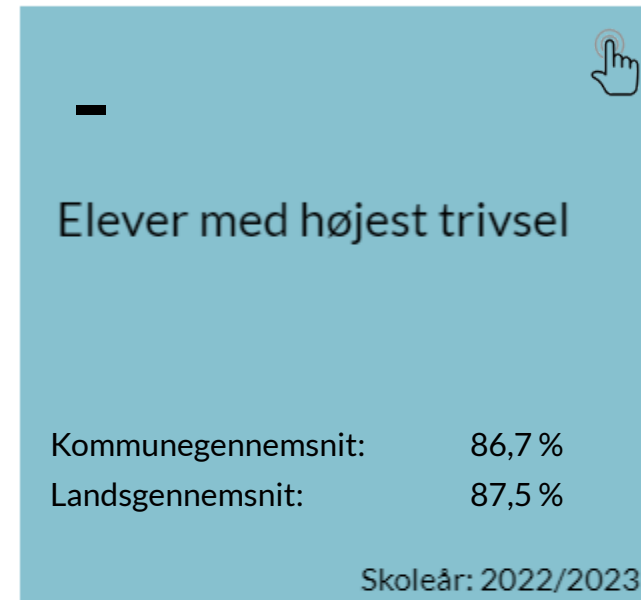

Overblik: Rudolf Steiner skolen i Vordingborg (P) i Vordingborg kommune

På denne side ses forskellige nøgletal der er afgrænset til data fra det senest tilgængelige skoleår.
Klik på et nøgletal for at se skolens udvikling.

[Se data på kommuneniveau](#)

*Skoleåret dækker det skoleår, hvor eleverne er afgået fra grundskolen