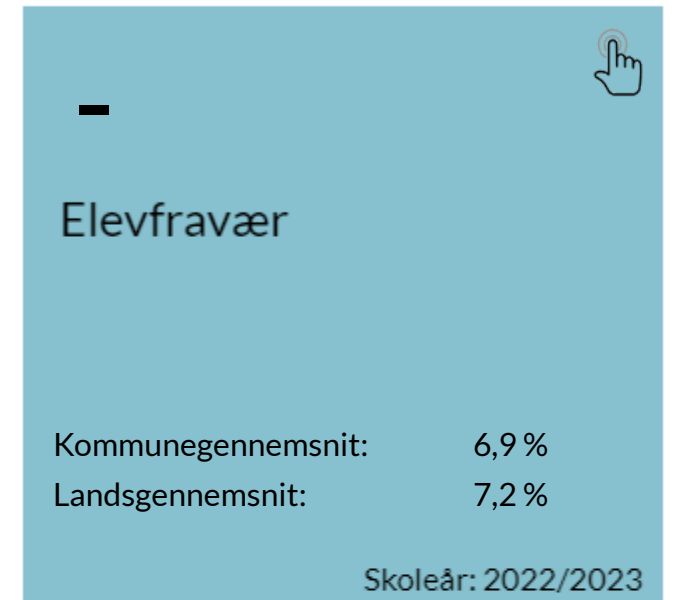

Overblik: Rudolf Steiner skolen i Vordingborg (P) i Vordingborg kommune

På denne side ses forskellige nøgletal der er afgrænset til data fra det senest tilgængelige skoleår.
Klik på et nøgletal for at se skolens udvikling.

[Se data på kommuneniveau](#)

*Skoleåret dækker det skoleår, hvor eleverne er afgået fra grundskolen